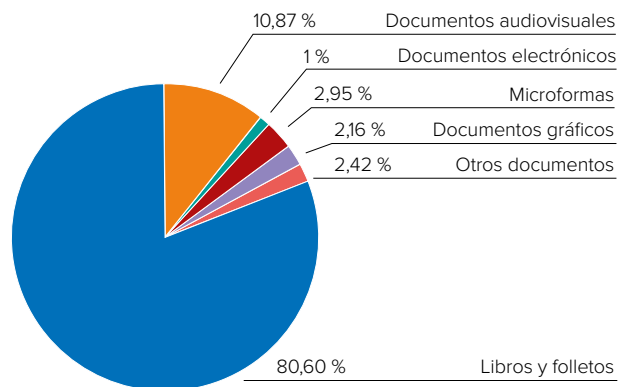

Colecciones

Libros y folletos	10.674.354
Manuscritos	27.369
Documentos audiovisuales	1.439.928
Documentos electrónicos	133.521
Microformas	390.293
Documentos cartográficos	32.759
Música impresa	18.657
Documentos gráficos	285.921
Otros	241.194
Total	13.243.996

Visitas y usuarios

Visitas	14.057.236
Usuarios inscritos	2.639.973
Nuevos usuarios inscritos	104.522
Prestatarios activos	473.645