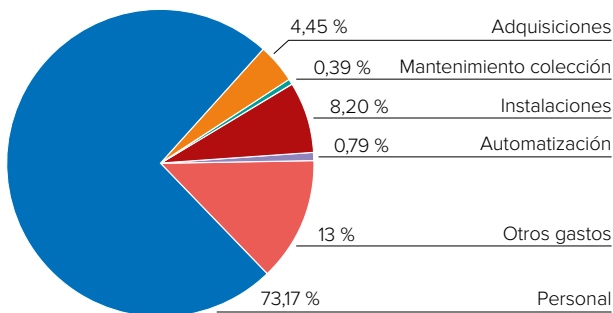

Uso de los servicios electrónicos

Visitas página web	4.142.713
Consultas OPAC web	7.466.900
Sesiones de internet	4.303.131

Adquisiciones

Libros y folletos	272.336
Manuscritos	1.014
Documentos audiovisuales	55.872
Documentos electrónicos	2.579
Documentos cartográficos	948
Música impresa	944
Documentos gráficos	16.991
Otros	374

Total 351.058

Personal en ETC*

Bibliotecarios	354,70
Auxiliares de biblioteca	739,55
Personal especializado	135,35
Otro personal	272,47

Total 1.502,07

*Equivalente a tiempo completo

Gastos corrientes (€)

Personal	50.597.069
Adquisición bibliográfica	3.075.374
Mantenimiento colección	267.795
Instalaciones	5.666.711
Automatización	546.877
Otros gastos	8.992.579