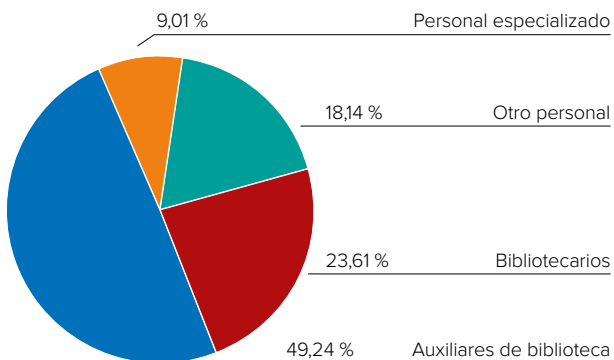

Visitas y usuarios

Visitas	14.057.236
Usuarios inscritos	2.639.973
Nuevos usuarios inscritos	104.522
Prestatarios activos	473.645

Préstamos

Libros y folletos	4.651.883
Publicaciones periódicas	114.663
Documentos audiovisuales	1.292.364
Documentos electrónicos	498.772
Documentos sonoros	262.764
Otros	23.705
Total	6.844.151

Uso de los servicios electrónicos

Visitas página web	4.142.713
Consultas OPAC web	7.466.900
Sesiones de internet	4.303.131

Adquisiciones

Libros y folletos	272.336
Manuscritos	1.014
Documentos audiovisuales	55.872
Documentos electrónicos	2.579
Documentos cartográficos	948
Música impresa	944
Documentos gráficos	16.991
Otros	374

Total 351.058

Personal en ETC*

Bibliotecarios	354,70
Auxiliares de biblioteca	739,55
Personal especializado	135,35
Otro personal	272,47

Total 1.502,07

*Equivalente a tiempo completo

Gastos corrientes (€)

Personal	50.597.069
Adquisición bibliográfica	3.075.374
Mantenimiento colección	267.795
Instalaciones	5.666.711
Automatización	546.877
Otros gastos	8.992.579